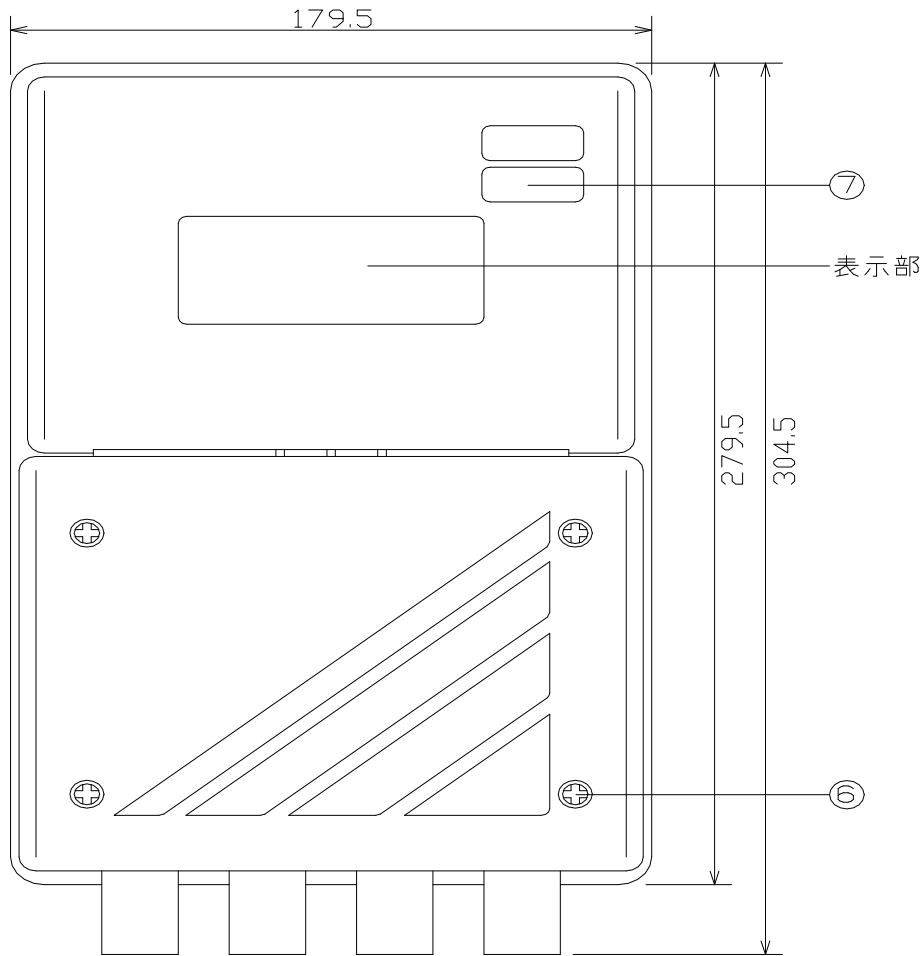

RTS-S200 端末伝送装置

項番	品名	数量
1	上ケース	1
2	下ケース	1
3	端子カバー	1
4	ゴムブッシュ	4
5	定格銘版	1
6	端子ネジ	4
7	判別シール	1

・判別シール

判別シール：16軒用

判別シール：8軒用

リコーエレメックス株式会社