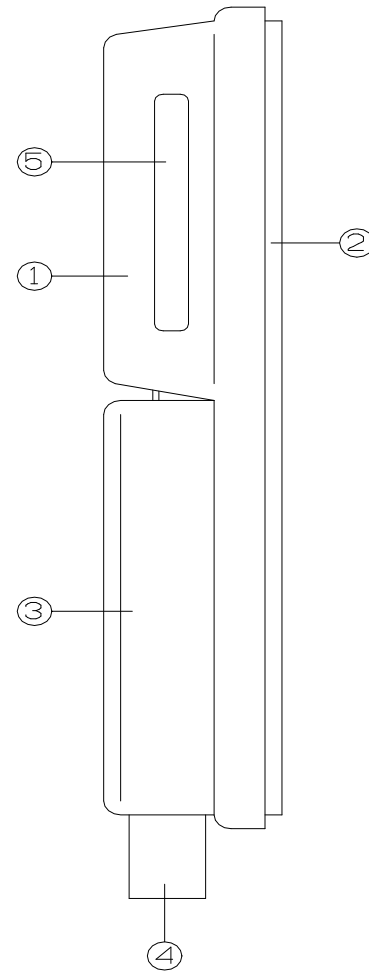

RTS-S200 端末伝送装置

項番	品名	数量
1	上ケース	1
2	下ケース	1
3	端子カバー	1
4	ゴムブッシュ	4
5	定格銘版	1
6	端子ネジ	4
7	判別シール	1

・判別シール

判別シール：16軒用

判別シール：8軒用

リコーエレメックス株式会社