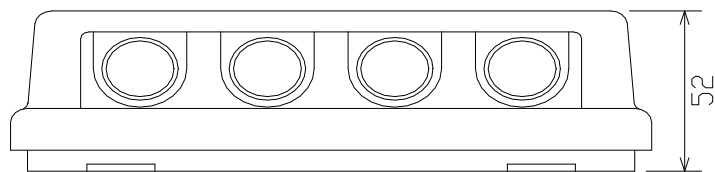

RTS-S200 端末伝送装置

項番	品名	数量
1	上ケース	1
2	下ケース	1
3	端子カバー	1
4	ゴムブッシュ	4
5	定格銘版	1
6	端子ネジ	4
7	判別シール	1

・判別シール

判別シール：16軒用

判別シール：8軒用

リコーエレメックス株式会社